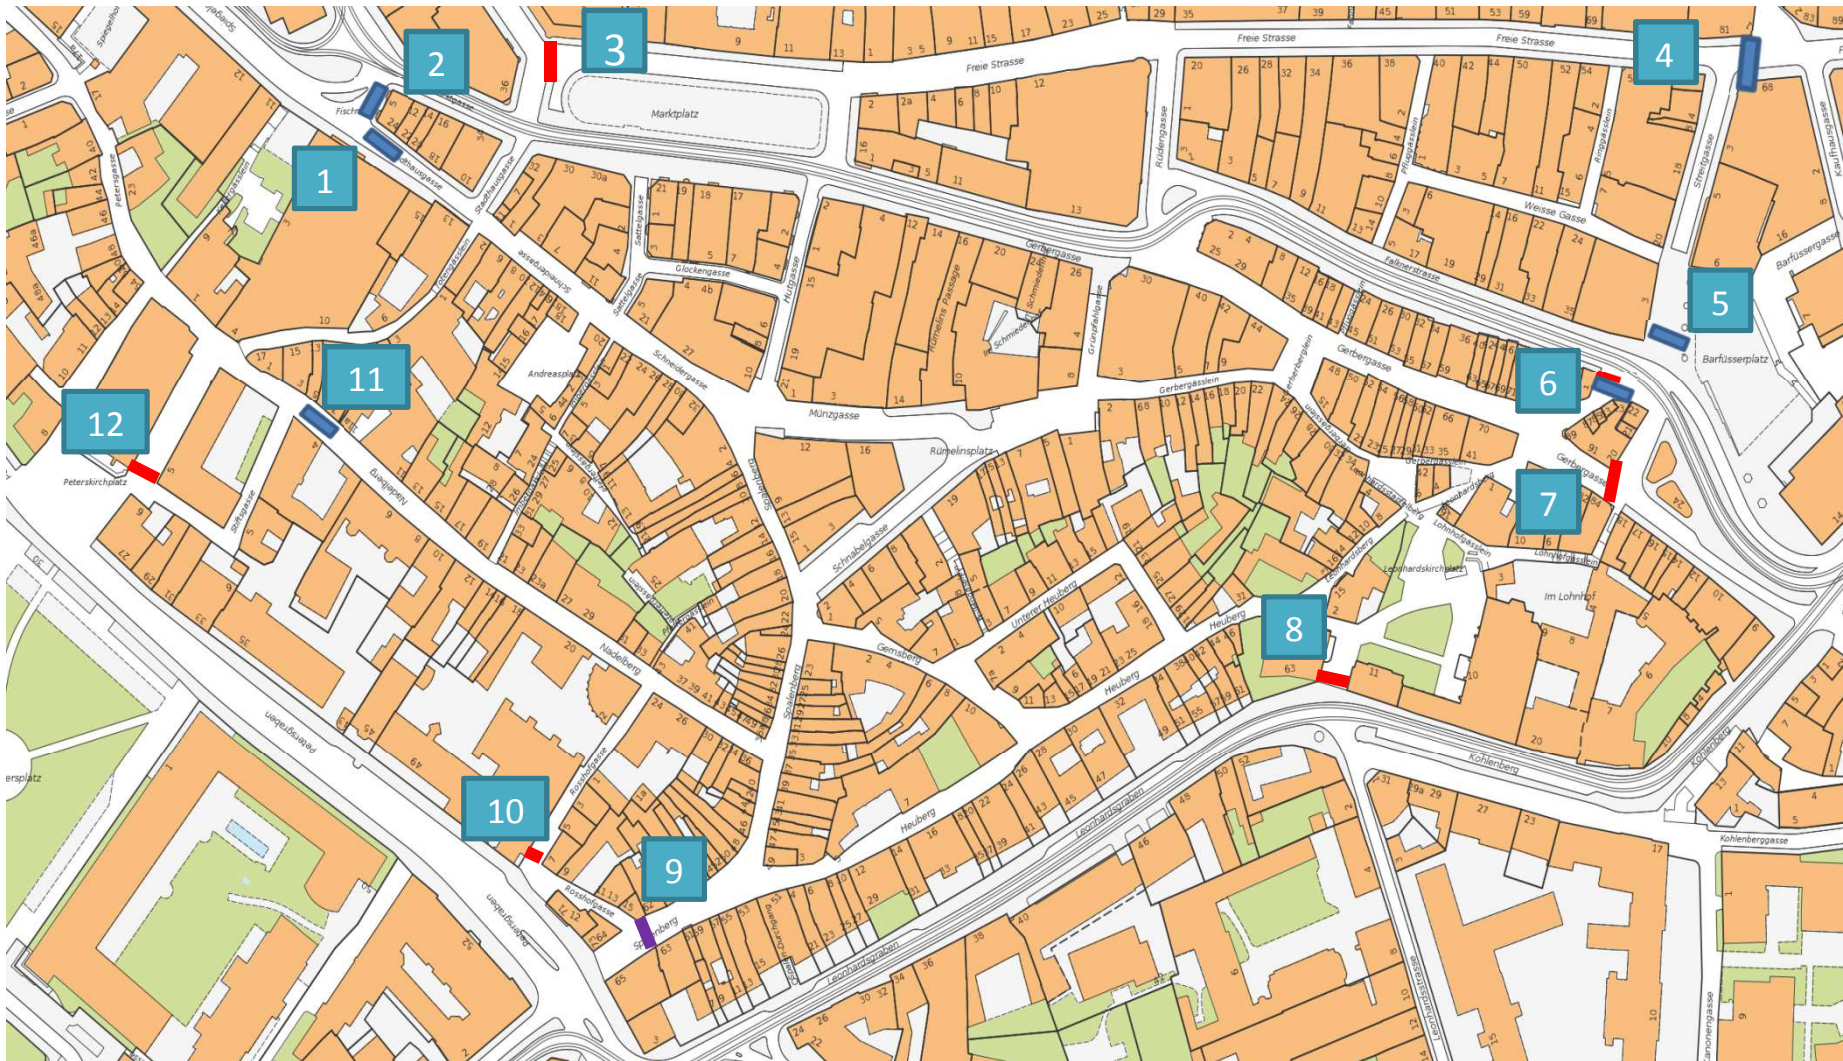

# Übersicht Sperrpositionen "Em Bebbi sy Jazz" 2018

Fixe unbewegliche Sperren. Keine Zufahrt möglich von 1800 – 0100 Uhr.

Mobile Sperren. Nach 1800 Uhr nur noch Zufahrt für Notfallfahrzeuge möglich.

Polleranlage. Nach 1800 Uhr nur noch Zufahrt für Notfallfahrzeuge möglich.